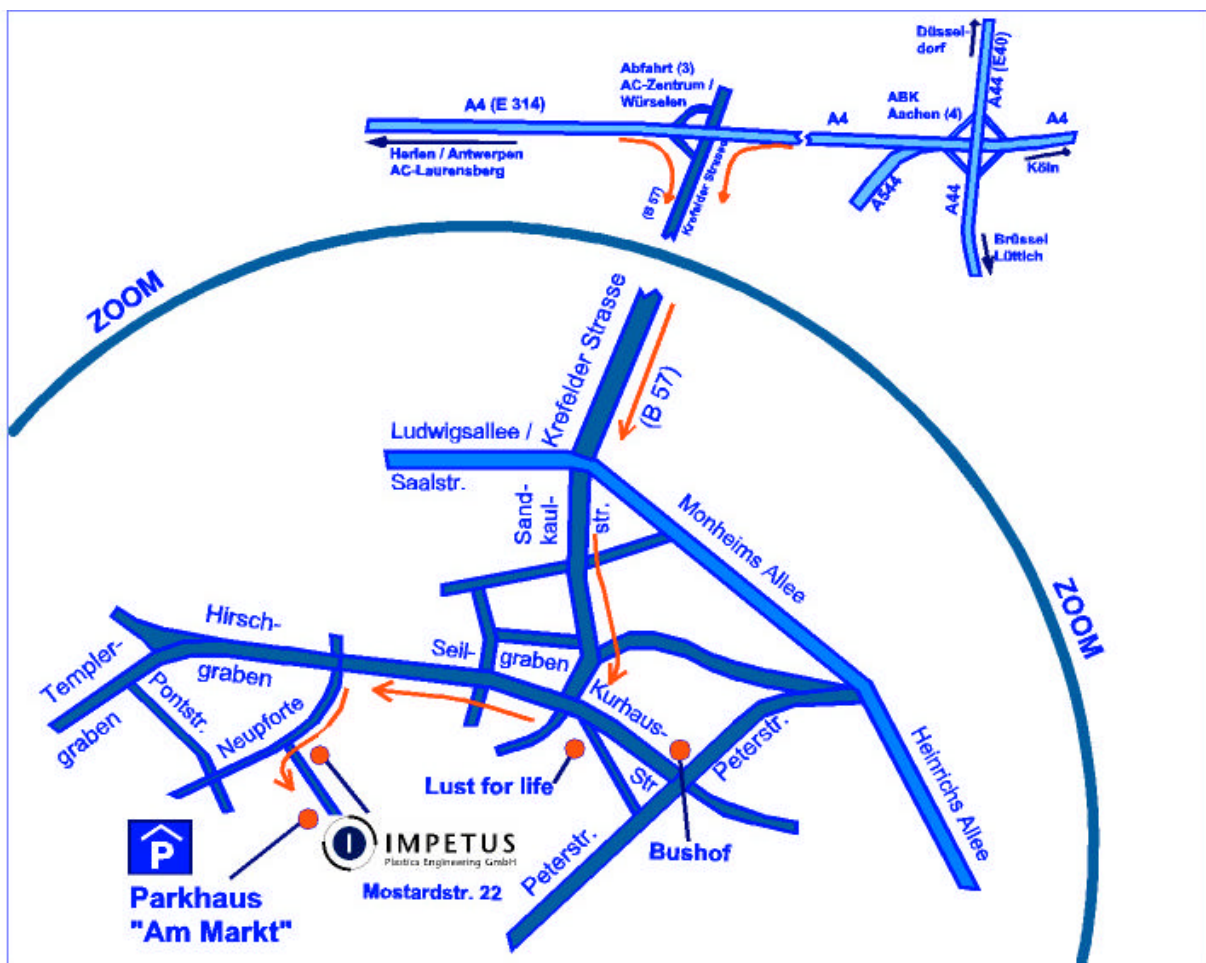

#### Anfahrt:

Am Autobahnkreuz Aachen > Autobahn A 4 Richtung Heerlen/ Antwerpen  
> Abfahrt Aachen Zentrum/Würselen > Aachen Zentrum (Krefelderstr. , B57)  
> Kreuzung Krefelderstr.– Monheimsallee geradeaus in die Sandkaulstr.  
> am Ende der Sandkaulstr. rechts abbiegen in den Seilgraben  
> 2. Ampel links in die Neupforte > 1. Straße links Mostardstr., Parkhaus „Rathaus“